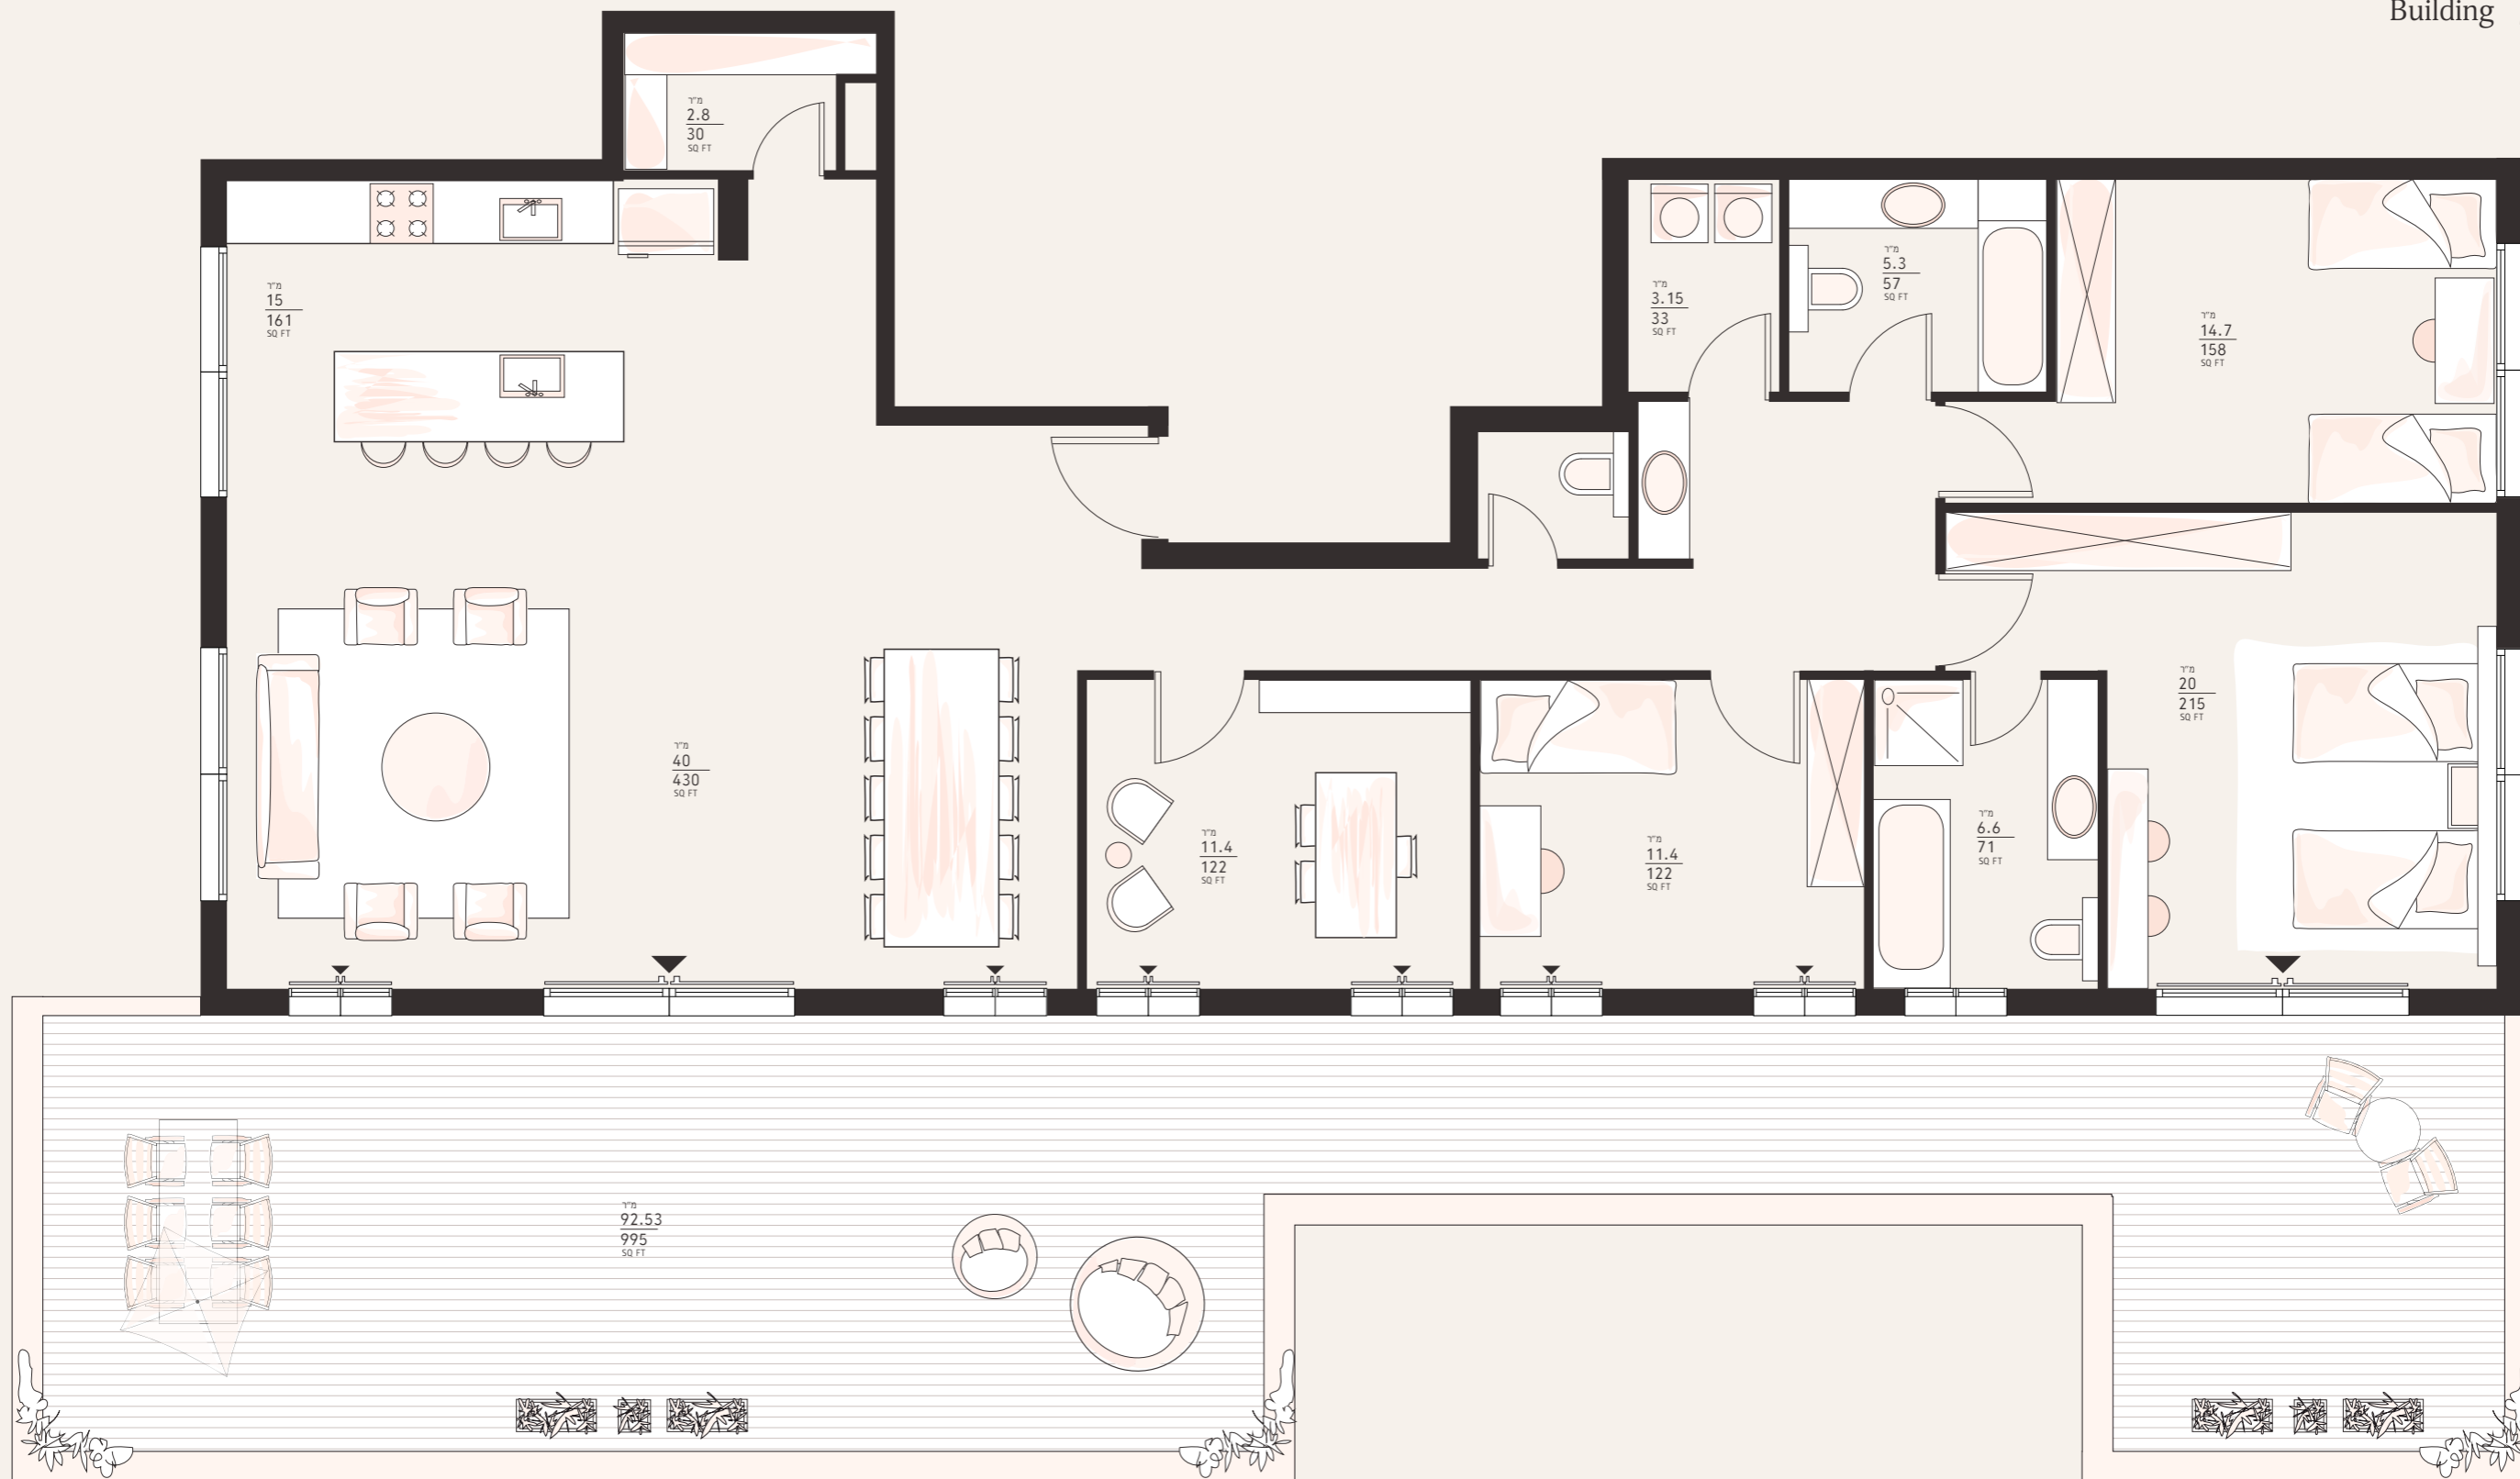

Apartment 1957 SQ FT  
 Private yard 995 SQ FT

דירה 181.87 מ"ר  
 מרפסת 92.53 מ"ר

Penthouse 5 Rooms  
 פנטהאוז 5 חדרים

קומה 08 floor

דירה 34 Apartment

הכרוזב בנין 1 Building

16 KING DAVID ST. JERUSALEM 94101  
 TEL. 972-2-502-5502 FAX. 972-2-532-3532 WWW.JERUSALEMESTATES.COM