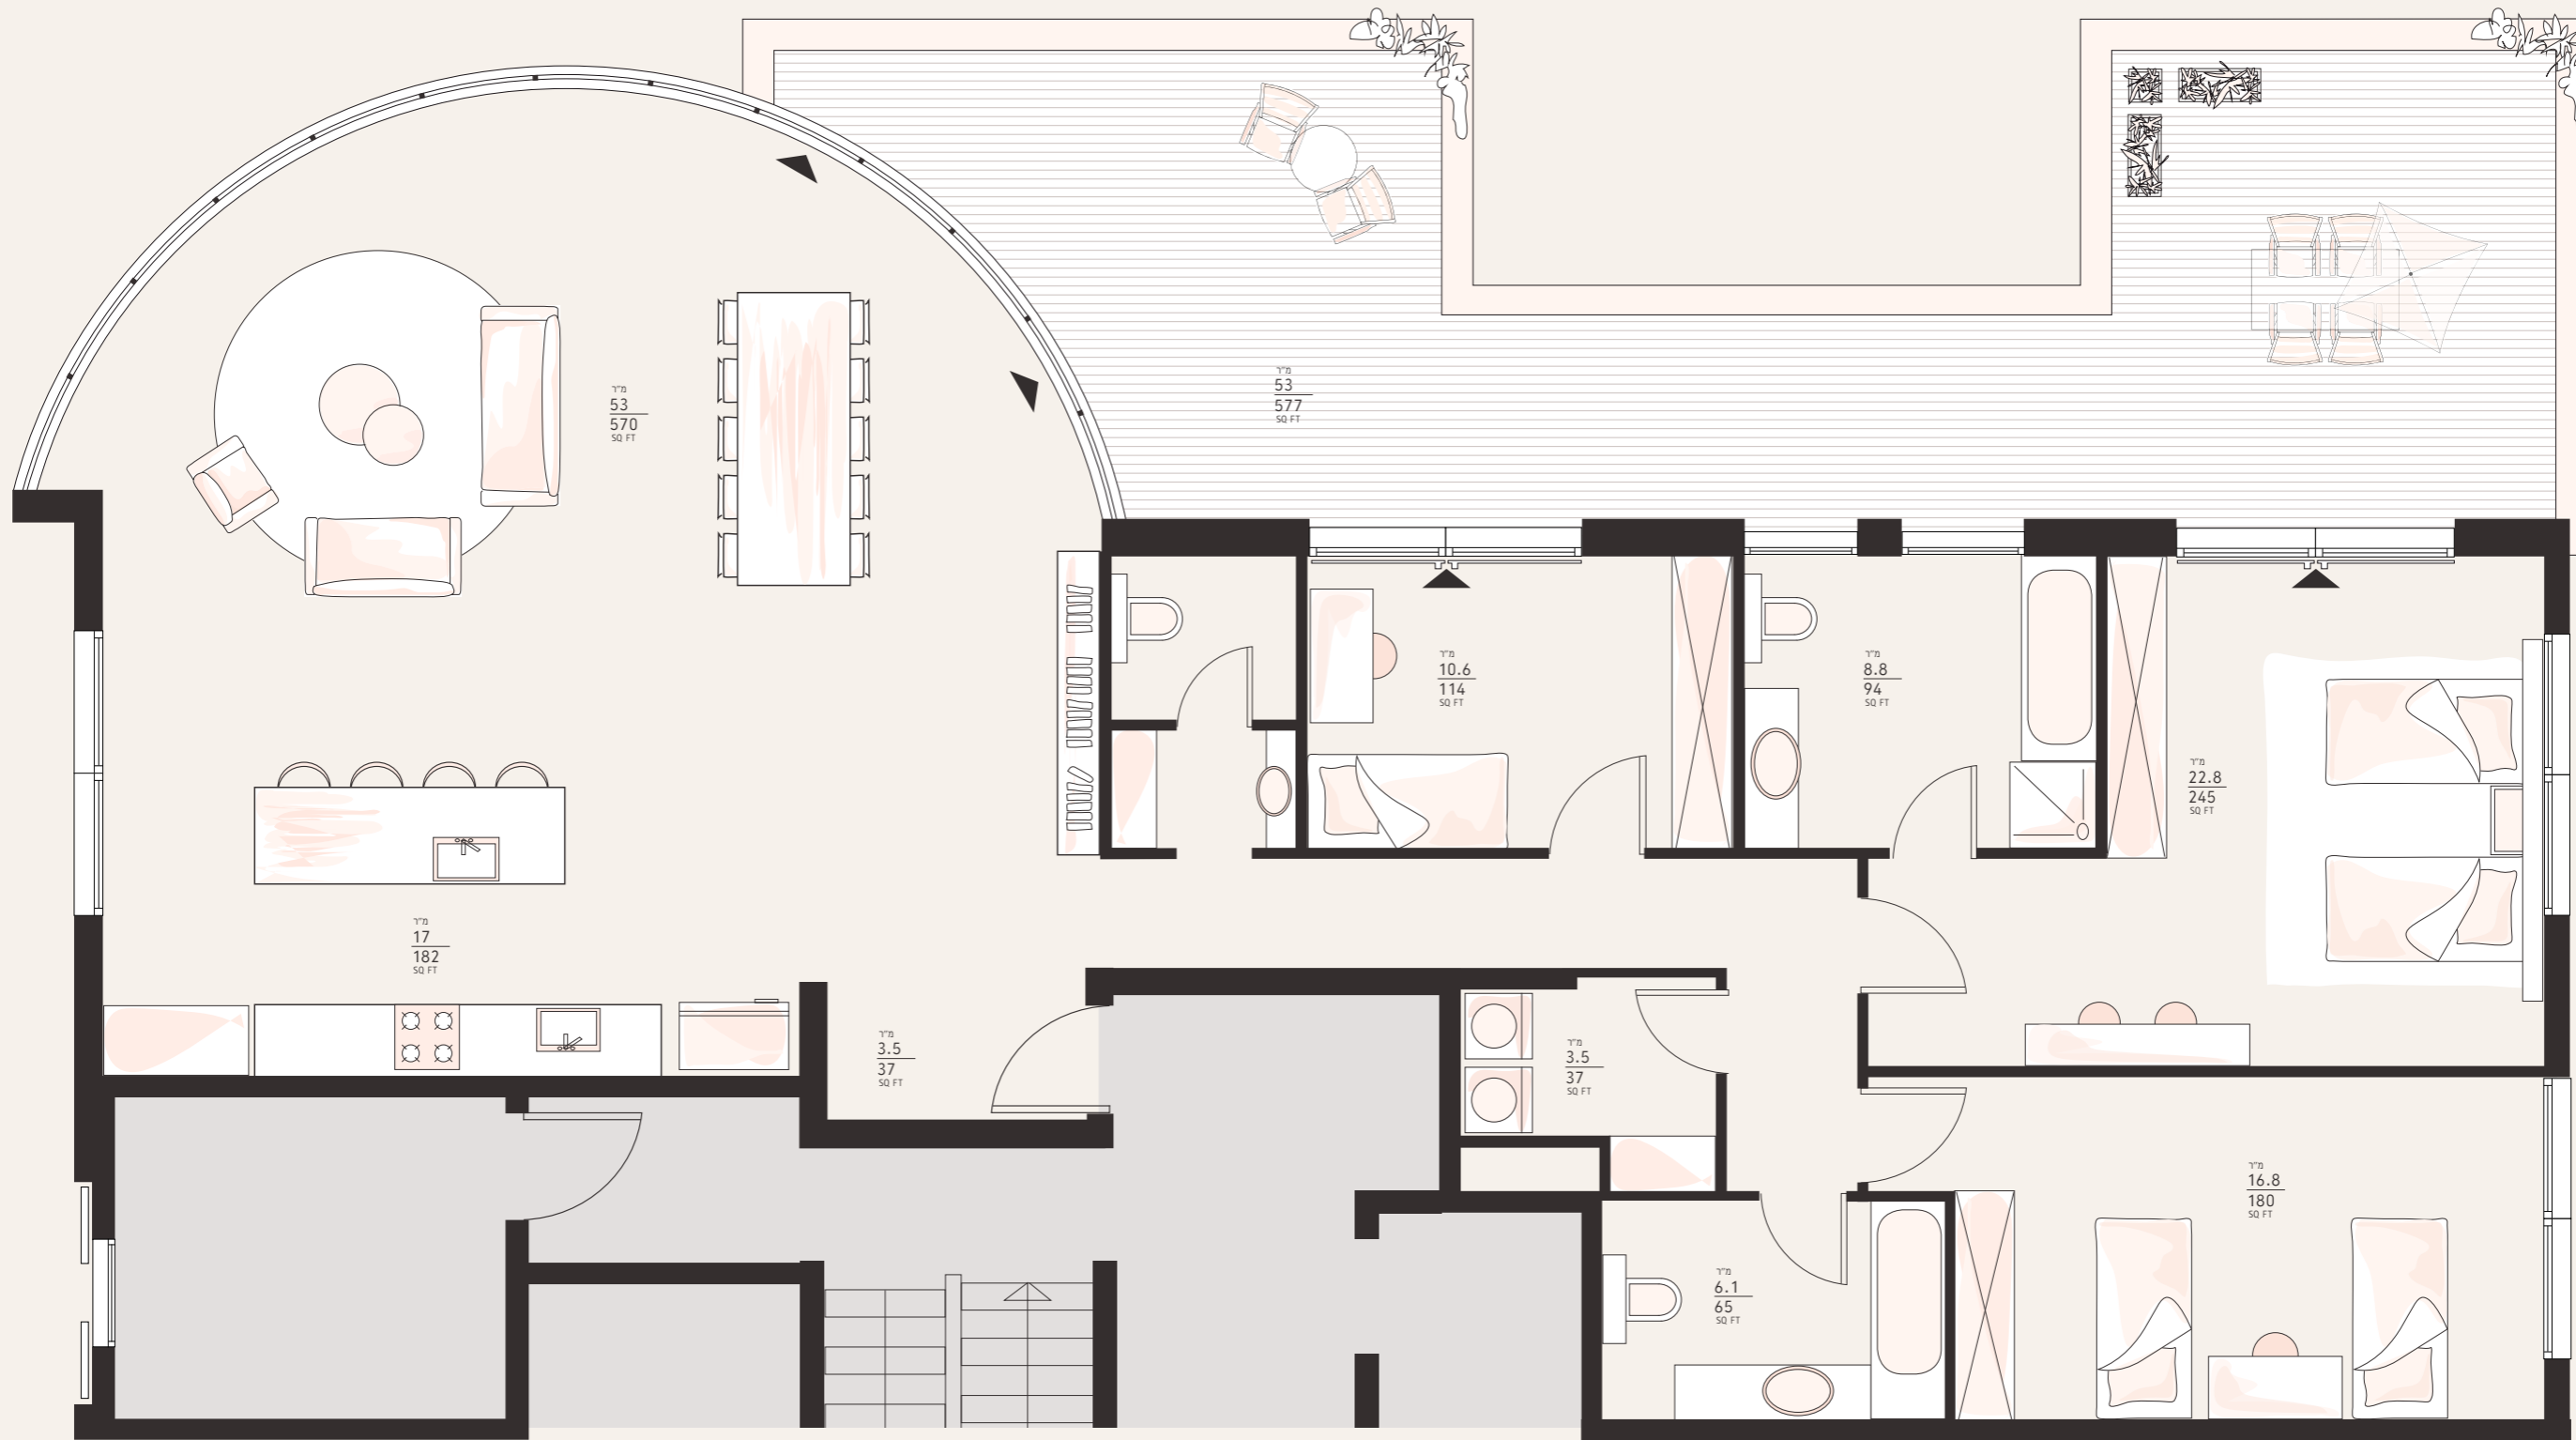

הכרוזב
בנין 1 Building

Apartment 1993 SQ FT
דירה 185.19 מ"ר
Private yard 577 SQ FT
מרפסת 53.68 מ"ר

Penthouse 4 Rooms
פנטהאוז 4 חדרים

קומה 08
floor

דירה 33
Apartment

16 KING DAVID ST. JERUSALEM 94101
TEL. 972-2-502-5502 FAX. 972-2-532-3532 WWW.JERUSALEMESTATES.COM